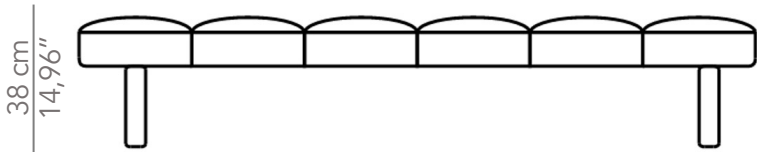

Banco

BANCO
FLYNT

BRETON